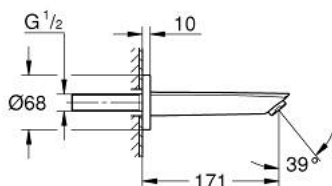

13 448 003 EUROSMART AMMEEN JUOKSUPUTKI

TUOTESELOSTE

- Colour: chrome
- Seinäasennus
- GROHE LongLife viimeistely
- Poresuutin
- Ulkokierre 1/2"
- ulottuma 171 mm
- Vähimmäispaine 1,0 baaria

- Professional Edition