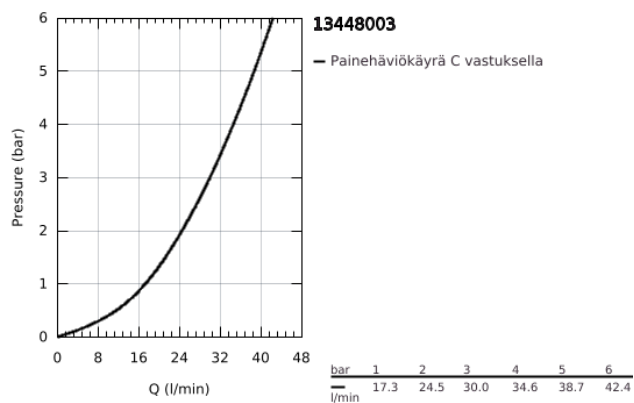

13 448 003 EUROSMART AMMEEN JUOKSUPUTKI

TUOTESELOSTE

- Colour: chrome
- Seinäasennus
- GROHE LongLife viimeistely
- Poresuutin
- Ulkokierre 1/2"
- ulottuma 171 mm
- Vähimmäispaine 1,0 baaria

- Professional Edition