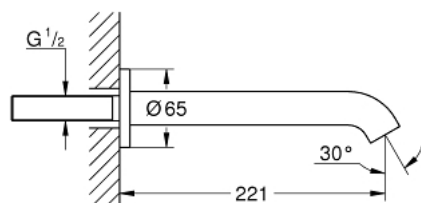

### TUOTESELOSTE

- Colour: chrome
- Seinäasennus
- Poresuutin
- Ulkokierre 1/2"
- GROHE LongLife viimeistely
- projection 221 mm

Pure Freude  
an Wasser