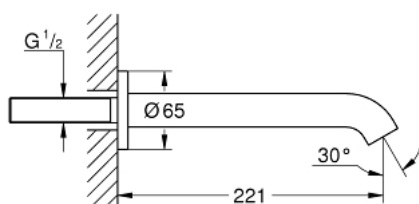

13 449 A01 ESSENCE AMMEEN JUOKSUPUTKI

TUOTESELOSTE

- Colour: Hard Graphite
- Seinäasennus
- Poresuutin
- Ulkokierre 1/2"
- projection 221 mm
- GROHE LongLife -viimeistely

Pure Freude
an Wasser

13 449 A01 ESSENCE AMMEEN JUOKSUPUTKI