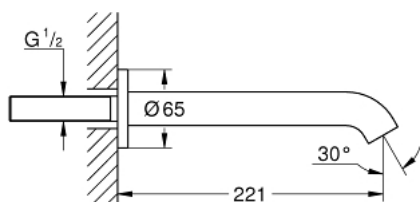

13 449 AL1 ESSENCE AMMEEN JUOKSUPUTKI

TUOTESELOSTE

- Colour: Brushed Hard Graphite
- Seinäsennus
- Poresuutin
- Ulkokierre 1/2"
- projection 221 mm
- GROHE LongLife -viimeistely

Pure Freude
an Wasser

13 449 AL1 ESSENCE AMMEEN JUOKSUPUTKI