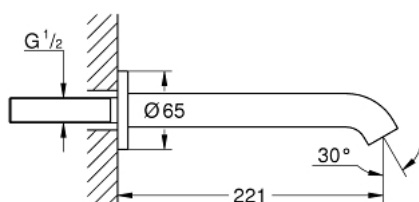

13 449 DA1 ESSENCE AMMEEN JUOKSUPUTKI

TUOTESELOSTE

- Colour: Warm Sunset
- Seinäsennus
- Ulkokierre 1/2"
- Poresuutin
- projection 221 mm
- GROHE LongLife -viimeistely

Pure Freude
an Wasser

13 449 DA1 ESSENCE AMMEEN JUOKSUPUTKI