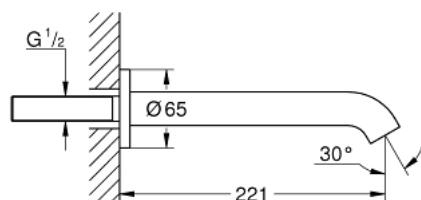

13 449 DL1 ESSENCE AMMEEN JUOKSUPUTKI

TUOTESELOSTE

- Colour: Brushed Warm Sunset
- Seinäasennus
- Poresuutin
- Ulkokierre 1/2"
- projection 221 mm
- GROHE LongLife -viimeistely

Pure Freude
an Wasser

13 449 DL1 ESSENCE AMMEEN JUOKSUPUTKI