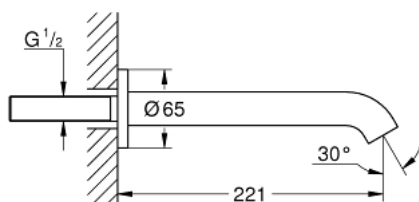

13 449 EN1 ESSENCE AMMEEN JUOKSUPUTKI

TUOTESELOSTE

- Colour: Brushed Nickel
- Seinäasennus
- Poresuutin
- Ulkokierre 1/2"
- projection 221 mm
- GROHE LongLife -viimeistely

Pure Freude
an Wasser

13 449 EN1 ESSENCE AMMEEN JUOKSUPUTKI