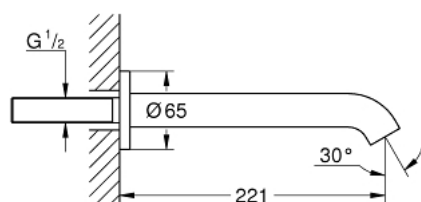

### TUOTESELOSTE

- Colour: Cool Sunrise
- Seinäsennus
- Ulkokierre 1/2"
- Poresuutin
- projection 221 mm
- GROHE LongLife -viimeistely

Pure Freude  
an Wasser