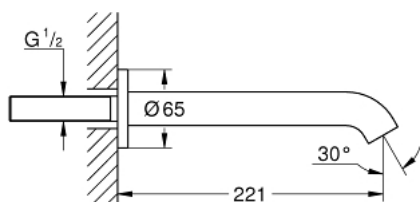

13 449 GN1 ESSENCE AMMEEN JUOKSUPUTKI

TUOTESELOSTE

- Colour: Brushed Cool Sunrise
- Seinäasennus
- Poresuutin
- Ulkokierre 1/2"
- projection 221 mm
- GROHE LongLife -viimeistely

Pure Freude
an Wasser

13 449 GN1 ESSENCE AMMEEN JUOKSUPUTKI