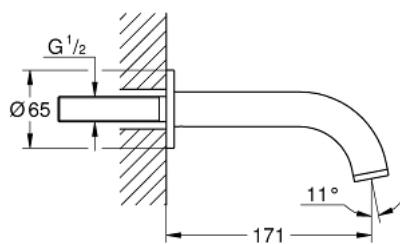

### TUOTESELOSTE

- Colour: Brushed Warm Sunset
- Seinäsennus
- GROHE LongLife -viimeistely
- Poresuutin
- ulottuma 171 mm
- Vähimmäispaine 1,0 baaria

Pure Freude  
an Wasser