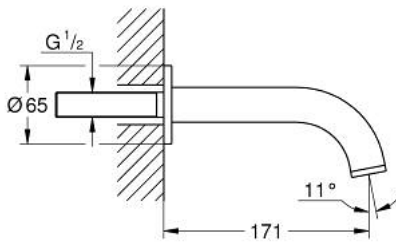

### TUOTESELOSTE

- Colour: Cool Sunrise
- Seinäsennus
- GROHE LongLife -viimeistely
- Poresuutin
- ulottuma 171 mm
- Vähimmäispaine 1,0 baaria

Pure Freude  
an Wasser