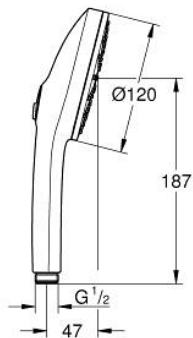

### TUOTESELOSTE

- Colour: chrome
- spray plate in corresponding colour
- spray patterns: Rain, Jet, Booster
- maximum flow rate (at 3 bar): 7.9 l/min
- GROHE EcoJoy-teknologia pienempään vedenkulutukseen ja täydelliseen suihkuun
- GROHE AquaBooster - enhanced spray performance with intensified water flow
- GROHE SmartSwitch - kierrä ohjainta helposti nauttiaksesi haluamastasi suihkuvaihtoehdosta.
- GROHE DreamSpray -teknologia saa veden virtaamaan tasaisesti kaikista suuttimista
- GROHE LongLife viimeistely
- GROHE SpeedClean-kalkinpoistojärjestelmä
- Inner WaterGuide - eristys suojaa pinnan kuumenemiselta
- Universaali kiinnitysjärjestelmä, sopii tavallisiin suihkuletkeihin
- Vähimmäispaine 1,0 baaria
- Soveltuu läpivirtauslämmittimelle
  
- Professional Edition