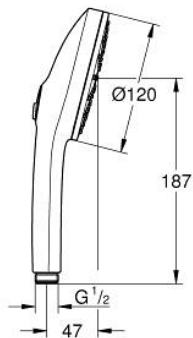

13 488 300 00 EUPHORIA 120 KÄSISUIHKU KOLMELLA SUIHKUTUSTAVALLA

TUOTESELOSTE

- Colour: chrome
- spray plate in corresponding colour
- spray patterns: Rain, Jet, Booster
- maximum flow rate (at 3 bar): 5.2 l/min
- GROHE EcoJoy - extra efficient water usage, perfect flow
- GROHE AquaBooster - enhanced spray performance with intensified water flow
- GROHE SmartSwitch - kierrä ohjainta helposti nauttiaksesi haluamastasi suihkuvaihtoehdosta.
- GROHE DreamSpray -teknologia saa veden virtaamaan tasaisesti kaikista suuttimista
- GROHE LongLife viimeistely
- GROHE SpeedClean-kalkinpoistojärjestelmä
- Inner WaterGuide - eristys suojaa pinnan kuumenemiselta
- Universaali kiinnitysjärjestelmä, sopii tavallisiin suihkuletkuihin
- Vähimmäispaine 1,0 baaria
- Soveltuu läpivirtauslämmittimelle

- Professional Edition