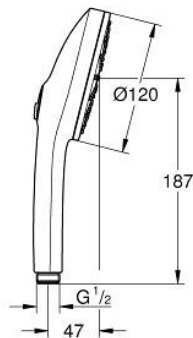

13 488 324 30 EUPHORIA 120 KÄSISUIHKU KOLMELLA SUIHKUTUSTAVALLA

TUOTESELOSTE

- Colour: matte black
- spray plate in corresponding colour
- spray patterns: Rain, Jet, Booster
- maximum flow rate (at 3 bar): 5.2 l/min
- GROHE EcoJoy - extra efficient water usage, perfect flow
- GROHE AquaBooster - enhanced spray performance with intensified water flow
- GROHE SmartSwitch - kierrä ohjainta helposti nauttiaksesi haluamastasi suihkuvaihtoehdosta.
- GROHE DreamSpray -teknologia saa veden virtaamaan tasaisesti kaikista suuttimista
- GROHE SpeedClean-kalkinpoistojärjestelmä
- Inner WaterGuide - eristys suojaa pinnan kuumenemiselta
- Universaali kiinnitysjärjestelmä, sopii tavallisiin suihkuletkuihin
- Vähimmäispaine 1,0 baaria
- Soveltuu läpivirtauslämmittimelle

- Professional Edition