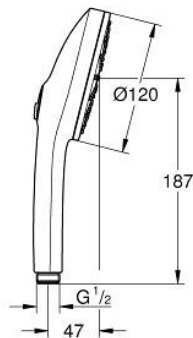

13 488 3DC 00 EUPHORIA 120 KÄSISUIHKU KOLMELLA SUIHKUTUSTAVALLA

TUOTESELOSTE

- Colour: Supersteel
- spray plate in corresponding colour
- spray patterns: Rain, Jet, Booster
- maximum flow rate (at 3 bar): 5.2 l/min
- GROHE EcoJoy - extra efficient water usage, perfect flow
- GROHE AquaBooster - enhanced spray performance with intensified water flow
- GROHE SmartSwitch - kierrä ohjainta helposti nauttiaksesi haluamastasi suihkuvaihtoehdosta.
- GROHE DreamSpray -teknologia saa veden virtaamaan tasaisesti kaikista suuttimista
- GROHE LongLife -viimeistely
- GROHE SpeedClean-kalkinpoistojärjestelmä
- Inner WaterGuide - eristys suojaa pinnan kuumenemiselta
- Universaali kiinnitysjärjestelmä, sopii tavallisiin suihkuletkeihin
- Vähimmäispaine 1,0 baaria
- Soveltuu läpivirtauslämmittimelle

- Professional Edition