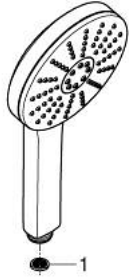

13 488 3DC 00 EUPHORIA 120 KÄSISUIHKU KOLMELLA SUIHKUTUSTAVALLA

TUOTESELOSTE

- Colour: Supersteel
- spray plate in corresponding colour
- spray patterns: Rain, Jet, Booster
- maximum flow rate (at 3 bar): 5.2 l/min
- GROHE EcoJoy - extra efficient water usage, perfect flow
- GROHE AquaBooster - enhanced spray performance with intensified water flow
- GROHE SmartSwitch - kierrä ohjainta helposti nauttiaksesi haluamastasi suihkuvaihtoehdosta.
- GROHE DreamSpray -teknologia saa veden virtaamaan tasaisesti kaikista suuttimista
- GROHE LongLife -viimeistely
- GROHE SpeedClean-kalkinpoistojärjestelmä
- Inner WaterGuide - eristys suojaa pinnan kuumenemiselta
- Universaali kiinnitysjärjestelmä, sopii tavallisiin suihkuletkeihin
- Vähimmäispaine 1,0 baaria
- Soveltuu läpivirtauslämmittimelle

- Professional Edition

Pure Freude
an Wasser

13 488 3DC 00 **EUPHORIA 120 KÄSISUIHKU KOLMELLA SUIHKUTUSTAVALLA**

VARAOSAT, maaliskuuta 2025 – now

1: Poistovesikaivo (Tilausno. 0700200M)