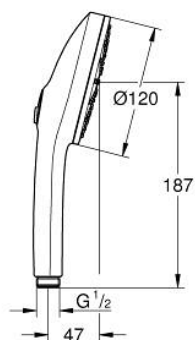

13 488 3DL 00 EUPHORIA 120 KÄSISUIHKU KOLMELLA SUIHKUTUSTAVALLA

TUOTESELOSTE

- Colour: Brushed Warm Sunset
- spray plate in corresponding colour
- spray patterns: Rain, Jet, Booster
- maximum flow rate (at 3 bar): 5.2 l/min
- GROHE EcoJoy - extra efficient water usage, perfect flow
- GROHE AquaBooster - enhanced spray performance with intensified water flow
- GROHE SmartSwitch - kierrä ohjainta helposti nauttiaksesi haluamastasi suihkuvaihtoehdosta.
- GROHE DreamSpray -teknologia saa veden virtaamaan tasaisesti kaikista suuttimista
- GROHE LongLife -viimeistely
- GROHE SpeedClean-kalkinpoistojärjestelmä
- Inner WaterGuide - eristys suojaa pinnan kuumenemiselta
- Universaali kiinnitysjärjestelmä, sopii tavallisiin suihkuletkuihin
- Vähimmäispaine 1,0 baaria
- Soveltuu läpivirtauslämmittimelle

- Professional Edition