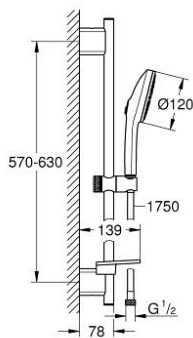

## 13 488 400 00 EUPHORIA 120 SHOWER RAIL SET 3 SPRAYS (RAIN, JET, BOOSTER)

### TUOTESELOSTE

- Colour: chrome
  - Sisältää:
    - hand shower Euphoria 120 with AquaBooster (134 883)
    - maximum flow rate (at 3 bar): 5.2 l/min
    - spray plate in corresponding colour
    - shower rail 600 mm (26 602)
  - Metallisilla seinäpidikkeillä
  - Silverflex suihkuletku 1750 mm 1/2" x 1/2" (28 388)
  - GROHE EasyReach -hylly
  - GROHE EcoJoy - extra efficient water usage, perfect flow
  - GROHE AquaBooster - enhanced spray performance with intensified water flow
  - GROHE SmartSwitch - kierrä ohjainta helposti nauttiaksesi haluamastasi suihkuvaihtoehdosta.
  - GROHE DreamSpray -teknologia saa veden virtaamaan tasaisesti kaikista suuttimista
  - GROHE LongLife viimeistely
  - GROHE FastFixation (seinäkiinnikkeiden väli säädettävissä, jotta ne voidaan sovittaa olemassa oleviin porauskohtiin)
  - GROHE TileFix ylemmän ja alemman kiinnikkeen syvyyttä voi säätää
  - GROHE SpeedClean-kalkinpoistojärjestelmä
  - Inner WaterGuide - eristys suojaa pinnan kuumenemiselta
  - TwistStop estää suihkuletkun kiertymisen
  - Vähimmäispaine 1,0 baaria
  - Soveltuu läpivirtauslämmittimelle
- 
- Professional Edition

## 13 488 400 00 EUPHORIA 120 SHOWER RAIL SET 3 SPRAYS (RAIN, JET, BOOSTER)

**VARAOSAT**, maaliskuuta 2025 – now

1: Suihkutangon pidike (Tilausnro. 48425000)

3: Liukuosa (Tilausnro. 48424000)

3: Saippuateline (Tilausnro. 48426000)