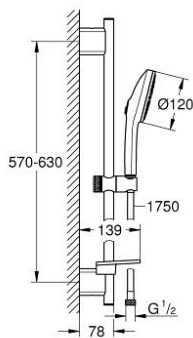

13 488 424 30 EUPHORIA 120 SHOWER RAIL SET 3 SPRAYS (RAIN, JET, BOOSTER)

TUOTESELOSTE

- Colour: matte black
 - Sisältää:
 - hand shower Euphoria 120 with AquaBooster (134 883)
 - maximum flow rate (at 3 bar): 5.2 l/min
 - spray plate in corresponding colour
 - shower rail 600 mm (26 602)
 - Metallisilla seinäpidikkeillä
 - Silverflex suihkuletku 1750 mm 1/2" x 1/2" (28 388)
 - GROHE EasyReach -hylly
 - GROHE EcoJoy - extra efficient water usage, perfect flow
 - GROHE AquaBooster - enhanced spray performance with intensified water flow
 - GROHE SmartSwitch - kierrä ohjainta helposti nauttiaksesi haluamastasi suihkuvaihtoehdosta.
 - GROHE DreamSpray -teknologia saa veden virtaamaan tasaisesti kaikista suuttimista
 - GROHE FastFixation (seinäkiinnikkeiden väli säädettävissä, jotta ne voidaan sovittaa olemassa oleviin porauskohtiin)
 - GROHE TileFix ylemmän ja alemman kiinnikkeen syvyyttä voi säätää
 - GROHE SpeedClean-kalkinpoistojärjestelmä
 - Inner WaterGuide - eristys suojaa pinnan kuumenemiselta
 - TwistStop estää suihkuletkun kiertymisen
 - Vähimmäispaine 1,0 baaria
 - Soveltuu läpivirtauslämmittimelle
-
- Professional Edition