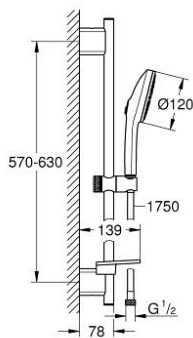

## 13 488 4DL 00 EUPHORIA 120 SHOWER RAIL SET 3 SPRAYS (RAIN, JET, BOOSTER)

### TUOTESELOSTE

- Colour: Brushed Warm Sunset
  - Sisältää:
    - hand shower Euphoria 120 with AquaBooster (134 883)
    - maximum flow rate (at 3 bar): 5.2 l/min
    - spray plate in corresponding colour
    - shower rail 600 mm (26 602)
  - Metallisilla seinäpidikkeillä
  - Silverflex suihkuletku 1750 mm 1/2" x 1/2" (28 388)
  - GROHE EasyReach -hylly
  - GROHE EcoJoy - extra efficient water usage, perfect flow
  - GROHE AquaBooster - enhanced spray performance with intensified water flow
  - GROHE SmartSwitch - kierrä ohjainta helposti nauttiaksesi haluamastasi suihkuvaihtoehdosta.
  - GROHE DreamSpray -teknologia saa veden virtaamaan tasaisesti kaikista suuttimista
  - GROHE LongLife -viimeistely
  - GROHE FastFixation (seinäkiinnikkeiden väli säädettävissä, jotta ne voidaan sovittaa olemassa oleviin porauskohtiin)
  - GROHE TileFix ylemmän ja alemman kiinnikkeen syvyyttä voi säätää
  - GROHE SpeedClean-kalkinpoistojärjestelmä
  - Inner WaterGuide - eristys suojaa pinnan kuumenemiselta
  - TwistStop estää suihkuletkun kiertymisen
  - Vähimmäispaine 1,0 baaria
  - Soveltuu läpivirtauslämmittimelle
- 
- Professional Edition