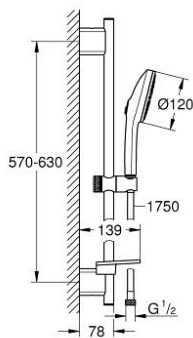

## 13 488 4GN 00 EUPHORIA 120 SHOWER RAIL SET 3 SPRAYS (RAIN, JET, BOOSTER)

### TUOTESELOSTE

- Colour: Brushed Cool Sunrise
- Sisältää:
  - hand shower Euphoria 120 with AquaBooster (134 883)
  - maximum flow rate (at 3 bar): 5.2 l/min
  - spray plate in corresponding colour
  - shower rail 600 mm (26 602)
- Metallisilla seinäpidikkeillä
- Silverflex suihkuletku 1750 mm 1/2" x 1/2" (28 388)
- GROHE EasyReach -hylly
- GROHE EcoJoy - extra efficient water usage, perfect flow
- GROHE AquaBooster - enhanced spray performance with intensified water flow
- GROHE SmartSwitch - kierrä ohjainta helposti nauttiaksesi haluamastasi suihkuvaihtoehdosta.
- GROHE DreamSpray -teknologia saa veden virtaamaan tasaisesti kaikista suuttimista
- GROHE LongLife -viimeistely
- GROHE FastFixation (seinäkiinnikkeiden väli säädettävissä, jotta ne voidaan sovittaa olemassa oleviin porauskohtiin)
- GROHE TileFix ylemmän ja alemman kiinnikkeen syvyyttä voi säätää
- GROHE SpeedClean-kalkinpoistojärjestelmä
- Inner WaterGuide - eristys suojaa pinnan kuumenemiselta
- TwistStop estää suihkuletkun kiertymisen
- Vähimmäispaine 1,0 baaria
- Soveltuu läpivirtauslämmittimelle
  
- Professional Edition