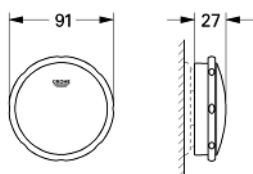

19 025 000 **TALENTO POISTO- JA YLIVUOTOVARUSTUS AMMEESEEN**

TUOTESELOSTE

- Colour: chrome
- Pinta-asennusosat
- Peitelaippa
- Tyhjennystulppa
- Asennustarvikkeet
- Yhteiskäytössä Talentofill 28 939/28 943
- GROHE LongLife viimeistely