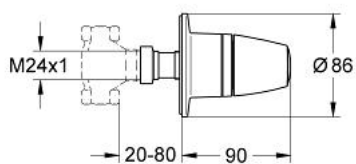

19 258 000 **GROHTHERM 3000 VENTTIILIN SULKUOSA, SISÄÄNRAKENNETTAVA**

TUOTESELOSTE

- Colour: chrome
- piiloasennettaville venttiileille 1/2", 3/4", 1"
- asennussyvyys säädettävissä portaattomasti 20-80 mm
- metal escutcheon with wall sealing
- screwed
- shut-off handle
- GROHE LongLife viimeistely