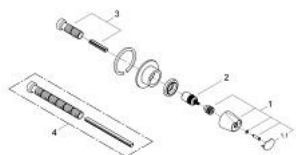

19 258 000 **GROHTHERM 3000 VENTTIILIN SULKUOSA, SISÄÄNRAKENNETTAVA**

TUOTESELOSTE

- Colour: chrome
- piiloasennettaville venttiileille 1/2", 3/4", 1"
- asennussyvyys säädettävissä portaattomasti 20-80 mm
- metal escutcheon with wall sealing
- screwed
- shut-off handle
- GROHE LongLife viimeistely

19 258 000 GROHTHERM 3000 VENTTIILIN SULKUOSA, SISÄÄNRAKENNETTAVA

VARAOSAT, maaliskuuta 2004 – now

1: Handle for shut-off valve (Tilausno. 47756000)

1.1: Huuhtelupainike (Tilausno. 1008200M)

2: Karan jatke (Tilausno. 45204000)

3: Jatkosarja, 80 mm (Tilausno. 45202000)

4: Jatkosarja, 200 mm (Tilausno. 45203000)*

* Erikoistarvikkeet