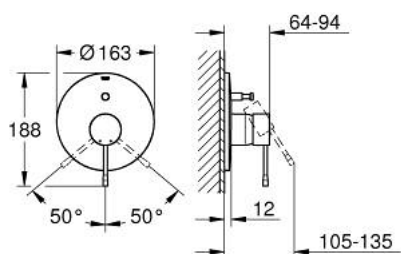

19 285 243 1 ESSENCE VIPUHANA AMMEELLE JA SUIHKULLE

TUOTESELOSTE

- Colour: matte black
- trim set for use with rough-in box 33 963 001 or 33 965 001
- Ilman piiloasennusosaa
- Metallikahva
- Automaattinen vaihdin: amme/suihku
- peitelaipan ja varren tiiviste
- Peitelaippa, metalli
- piilokiinnitys
- Vähimmäispaine 1,0 baaria