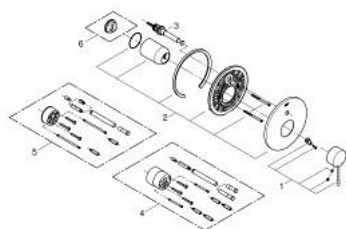

19 285 243 1 ESSENCE VIPUHANA AMMEELLE JA SUIHKULLE

TUOTESELOSTE

- Colour: matte black
- trim set for use with rough-in box 33 963 001 or 33 965 001
- Ilman piiloasennusosaa
- Metallikahva
- Automaattinen vaihdin: amme/suihku
- peitelaipan ja varren tiiviste
- Peitelaippa, metalli
- piilokiinnitys
- Vähimmäispaine 1,0 baaria

19 285 243 1 ESSENCE VIPUHANAN AMMEELLE JA SUIHKULLE

VARAOSAT, toukokuuta 2024 – now

- 1: Kahva (Tilausno. 469152430)
- 2: escutcheon (Tilausno. 469052430)
- 3: diverter (Tilausno. 467372430)
- 4: Jatkokappalesarja (Tilausno. 46343000)*
- 5: Jatkokappalesarja (Tilausno. 46191000)*
- 6: Lämpötilanrajoitin (Tilausno. 46308000)*