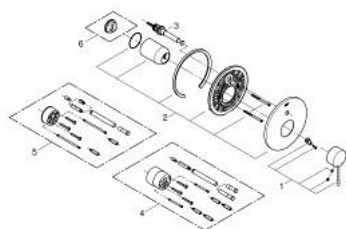

### TUOTESELOSTE

- Colour: Supersteel
- trim set for use with rough-in box 33 963 001 or 33 965 001
- Ilman piiloasennusosaa
- Metallikahva
- GROHE LongLife -viimeistely
- Automaattinen vaihdin: amme/suihku
- peitelaiipan ja varren tiivistely
- Peitelaiippa, metalli
- piilokiinnitys
- Vähimmäispaine 1,0 baaria

## 19 285 DC1 ESSENCE VIPUHANA AMMEELLE JA SUIHKULLE

**VARAOSAT**, tammikuuta 2016 – now

1: Kahva (Tilausno. 46915DC0)

2: Täyttöputki (Tilausno. 46905DC0)

3: Vaihdin (Tilausno. 46737DC0)

4: Jatkokappalesarja (Tilausno. 46343000)\*