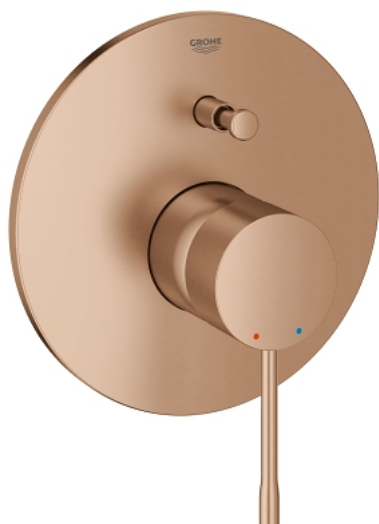

19 285 DL1 ESSENCE VIPUHANA AMMEELLE JA SUIHKULLE

TUOTESELOSTE

- Colour: Brushed Warm Sunset
- trim set for use with rough-in box 33 963 001 or 33 965 001
- Ilman piiloasennusosaa
- Metallikahva
- GROHE LongLife -viimeistely
- Automaattinen vaihdin: amme/suihku
- peitelaipan ja varren tiivistely
- Peitelaippa, metalli
- piilokiinnitys
- Vähimmäispaine 1,0 baaria