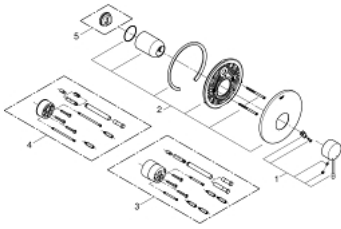

19 286 DC1 ESSENCE VIPUHANA SUIHKULLE

TUOTESELOSTE

- Colour: Supersteel
- rough-in set for wall mounted shower mixer
- Ilman piiloasennusosaa
- Metallikahva
- GROHE LongLife -viimeistely
- peitelaipan ja varren tiiviste
- Peitelaippa, metalli
- piilokiinnitys
- Vähimmäispaine 1,0 baaria

19 286 DC1 ESSENCE VIPUHANA SUIHKULLE

VARAOSAT, tammikuuta 2016 – now

1: Kahva (Tilausno. 46915DC0)

2: Täyttöputki (Tilausno. 46904DC0)

3: Jatkokappalesarja (Tilausno. 46343000)*

4: Jatkokappalesarja (Tilausno. 46191000)*