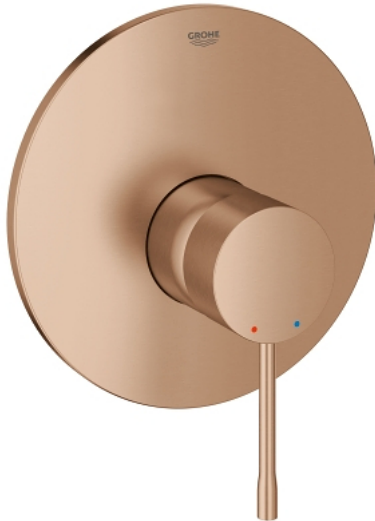

19 286 DL1 ESSENCE VIPUHANA SUIHKULLE

TUOTESELOSTE

- Colour: Brushed Warm Sunset
- rough-in set for wall mounted shower mixer
- Ilman piiloasennusosaa
- Metallikahva
- GROHE LongLife -viimeistely
- peitelaipan ja varren tiiviste
- Peitelaippa, metalli
- piilokiinnitys
- Vähimmäispaine 1,0 baaria