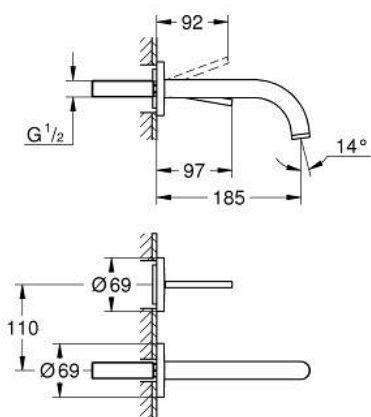

19 287 003 ATRIO TWO-HOLE BASIN MIXER JOYSTICK

TUOTESELOSTE

- Colour: chrome
- Seinäasennus
- Ilman piiloasennusosaa
- Setti lopullista asennusta varten 23 429 000
- GROHE FeatherControl Joystick cartridge
- GROHE LongLife viimeistely
- 5,7 l/min -poresuutin.
- Asennuskorkeus 110 mm
- ulottuma 185 mm

19 287 003 ATRIO TWO-HOLE BASIN MIXER JOYSTICK

VARAOSAT, huhtikuuta 2017 – now

1: Laminaariporesuutin (Tilausno. 48408000)

2: Jatkosarja, 25 mm (Tilausno. 46901000)*

* Erikoistarvikkeet