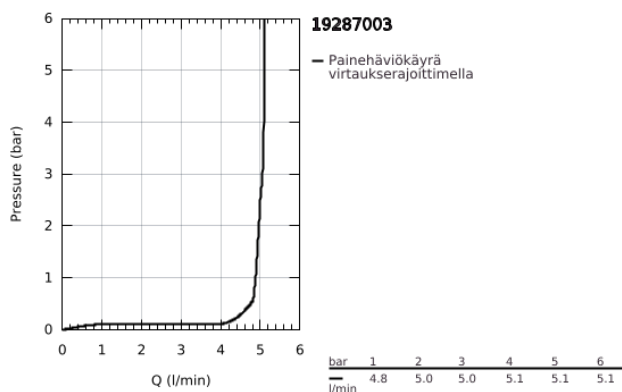

19 287 003 ATRIO TWO-HOLE BASIN MIXER JOYSTICK

TUOTESELOSTE

- Colour: chrome
- Seinäasennus
- Ilman piiloasennusosaa
- Setti lopullista asennusta varten 23 429 000
- GROHE FeatherControl Joystick cartridge
- GROHE LongLife viimeistely
- 5,7 l/min -poresuutin.
- Asennuskorkeus 110 mm
- ulottuma 185 mm