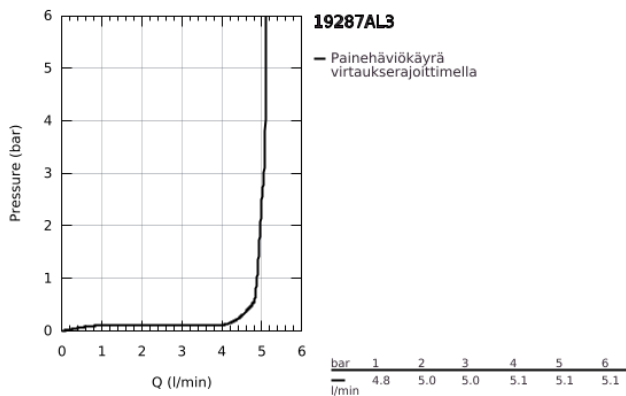

19 287 AL3 ATRIO TWO-HOLE BASIN MIXER JOYSTICK

TUOTESELOSTE

- Colour: Brushed Hard Graphite
- Seinäasennus
- Setti lopullista asennusta varten 23 429 000
- Ilman piiloasennusosaa
- GROHE FeatherControl Joystick cartridge
- GROHE LongLife -viimeistely
- 5,7 l/min -poresuutin.
- Asennuskorkeus 110 mm
- ulottuma 185 mm