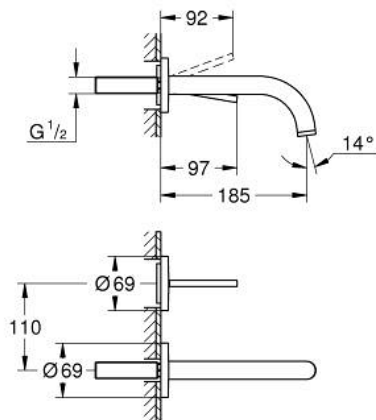

19 287 AL3 ATRIO TWO-HOLE BASIN MIXER JOYSTICK

TUOTESELOSTE

- Colour: Brushed Hard Graphite
- Seinäasennus
- Setti lopullista asennusta varten 23 429 000
- Ilman piiloasennusosaa
- GROHE FeatherControl Joystick cartridge
- GROHE LongLife -viimeistely
- 5,7 l/min -poresuutin.
- Asennuskorkeus 110 mm
- ulottuma 185 mm

19 287 AL3 ATRIO TWO-HOLE BASIN MIXER JOYSTICK

VARAOSAT, huhtikuuta 2017 – now

1: Laminaariporesuutin (Tilausno. 48408000)

2: Jatkosarja, 25 mm (Tilausno. 46901000)*

* Erikoistarvikkeet