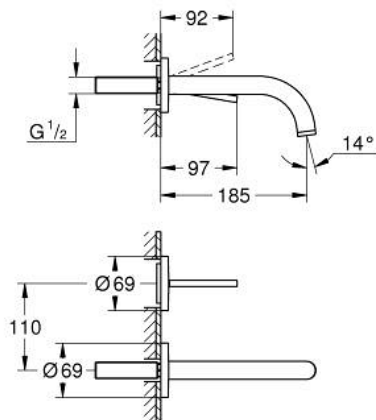

## 19 287 DC3 ATRIO TWO-HOLE BASIN MIXER JOYSTICK

### TUOTESELOSTE

- Colour: Supersteel
- Seinäasennus
- Setti lopullista asennusta varten 23 429 000
- Ilman piiloasennusosaa
- GROHE FeatherControl Joystick cartridge
- GROHE LongLife -viimeistely
- GROHE EcoJoy 5,7 l/min -poresuutin.
- Asennuskorkeus 110 mm
- ulottuma 185 mm

## 19 287 DC3 ATRIO TWO-HOLE BASIN MIXER JOYSTICK

**VARAOSAT**, huhtikuuta 2017 – now

1: Laminaariporesuutin (Tilausno. 48408000)

2: Jatkosarja, 25 mm (Tilausno. 46901000)\*

\* Erikoistarvikkeet