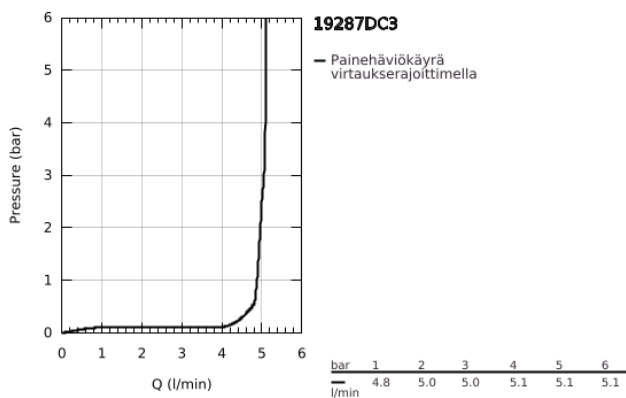

## 19 287 DC3 ATRIO TWO-HOLE BASIN MIXER JOYSTICK

### TUOTESELOSTE

- Colour: Supersteel
- Seinäasennus
- Setti lopullista asennusta varten 23 429 000
- Ilman piiloasennusosaa
- GROHE FeatherControl Joystick cartridge
- GROHE LongLife -viimeistely
- GROHE EcoJoy 5,7 l/min -poresuutin.
- Asennuskorkeus 110 mm
- ulottuma 185 mm