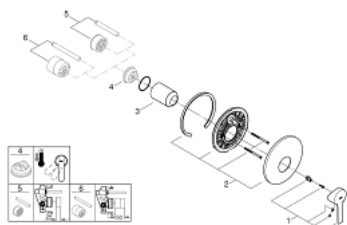

19 296 001 LINEARE VIPUHANA SUIHKULLE

TUOTESELOSTE

- Colour: chrome
- trim set for use with rough-in box 33 963 001, 33 964 001, 33 965 001
- Ilman piiloasennusosaa
- Metallikahva
- GROHE LongLife viimeistely
- peitelaipan ja varren tiiviste
- Peitelaippa, metalli
- piilokiinnitys
- Vähimmäispaine 1,0 baaria

19 296 001 LINEARE VIPUHANA SUIHKULLE

VARAOSAT, maaliskuuta 2017 – now

- 1: Kahva (Tilausnro. 46988000)
- 2: Täyttöputki (Tilausnro. 46904000)
- 3: Kansi (Tilausnro. 09038000)
- 4: Lämpötilanrajoitin (Tilausnro. 46375000)*
- 5: Jatkokappalesarja (Tilausnro. 46191000)*
- 6: Jatkokappalesarja (Tilausnro. 46343000)*