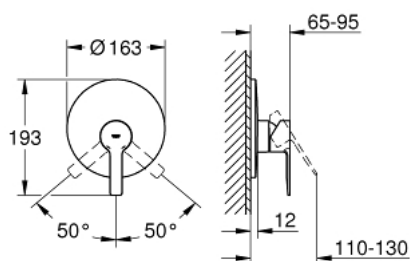

19 296 001 LINEARE VIPUHANA SUIHKULLE

TUOTESELOSTE

- Colour: chrome
- trim set for use with rough-in box 33 963 001, 33 964 001, 33 965 001
- Ilman piiloasennusosaa
- Metallikahva
- GROHE LongLife viimeistely
- peitelaipan ja varren tiiviste
- Peitelaippa, metalli
- piilokiinnitys
- Vähimmäispaine 1,0 baaria

19 296 001 LINEARE VIPUHANA SUIHKULLE

VARAOSAT, maaliskuuta 2017 – now

- 1: Kahva (Tilausnro. 46988000)
- 2: Täyttöputki (Tilausnro. 46904000)
- 3: Kansi (Tilausnro. 09038000)
- 4: Lämpötilanrajoitin (Tilausnro. 46375000)*
- 5: Jatkokappalesarja (Tilausnro. 46191000)*
- 6: Jatkokappalesarja (Tilausnro. 46343000)*