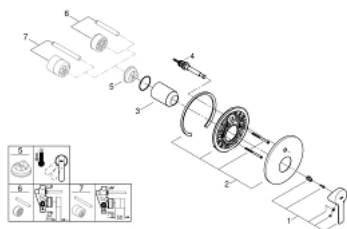

19 297 001 LINEARE VIPUHANA AMMEELLE JA SUIHKULLE

TUOTESELOSTE

- Colour: chrome
- trim set for use with rough-in box 33 963 001 or 33 965 001
- Ilman piiloasennusosaa
- Metallikahva
- GROHE LongLife viimeistely
- Automaattinen vaihdin: amme/suihku
- peitelaipan ja varren tiiviste
- Peitelaippa, metalli
- piilokiinnitys
- Vähimmäispaine 1,0 baaria

19 297 001 LINEARE VIPUHANA AMMEELLE JA SUIHKULLE

VARAOSAT, maaliskuuta 2017 – now

1: Kahva (Tilausnro. 46988000)

2: Täyttöputki (Tilausnro. 46905000)

3: Kansi (Tilausnro. 09038000)

4: Vaihdin (Tilausnro. 46737000)