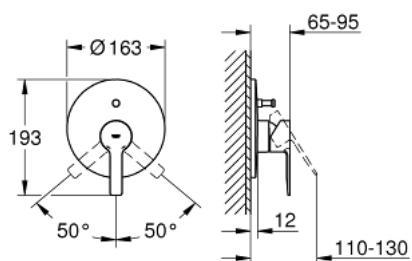

19 297 001 LINEARE VIPUHANA AMMEELLE JA SUIHKULLE

TUOTESELOSTE

- Colour: chrome
- trim set for use with rough-in box 33 963 001 or 33 965 001
- Ilman piiloasennusosaa
- Metallikahva
- GROHE LongLife viimeistely
- Automaattinen vaihdin: amme/suihku
- peitelaipan ja varren tiiviste
- Peitelaippa, metalli
- piilokiinnitys
- Vähimmäispaine 1,0 baaria