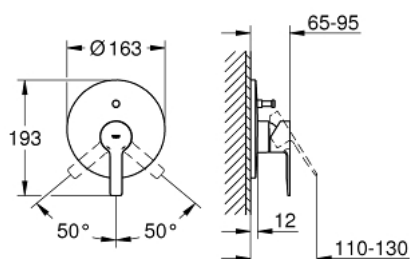

## 19 297 DC1 LINEARE VIPUHANA AMMEELLE JA SUIHKULLE

### TUOTESELOSTE

- Colour: Supersteel
- Setti lopullista asennusta varten 33 963 001
- Ilman piiloasennusosaa
- Metallikahva
- GROHE LongLife -viimeistely
- Automaattinen vaihdin: amme/suihku
- peitelaiipan ja varren tiiviste
- Peitelaiippa, metalli
- piilokiinnitys
- Vähimmäispaine 1,0 baaria