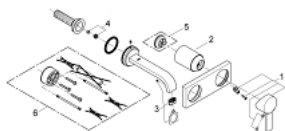

19 309 000 ALLURE 3-REIKÄINEN PESUALLASHANA S-SIZE

TUOTESELOSTE

- Colour: chrome
- Seinäasennus
- Ilman piiloasennusosaa
- Setti lopullista asennusta varten:
- 33 769
- with metal plate
- GROHE LongLife viimeistely
- virtaaman rajoitin 8 l/min.
- Poresuutin
- Asennuskorkeus 110 mm
- ulottuma 172 mm

19 309 000 ALLURE 3-REIKÄINEN PESUALLASHANA S-SIZE

VARAOSAT, maaliskuuta 2013 – now

- 1: Kahva (Tilausno. 46609000)
- 2: Kansi (Tilausno. 09038000)
- 3: Poresuutin (Tilausno. 13220000)
- 4: Virtauksenrajoitin (Tilausno. 46324000)
- 5: Lämpötilanrajoitin (Tilausno. 46375000)*
- 6: Jatkokappalesarja (Tilausno. 46191000)*