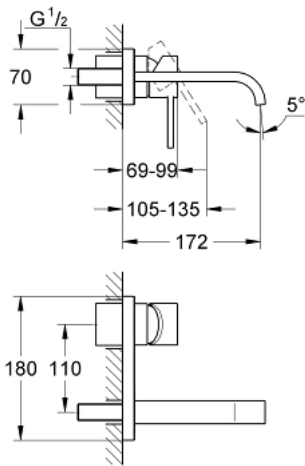

19 309 000 ALLURE 3-REIKÄINEN PESUALLASHANA S-SIZE

TUOTESELOSTE

- Colour: chrome
- Seinäasennus
- Ilman piiloasennusosaa
- Setti lopullista asennusta varten:
- 33 769
- with metal plate
- GROHE LongLife viimeistely
- virtaaman rajoitin 8 l/min.
- Poresuutin
- Asennuskorkeus 110 mm
- ulottuma 172 mm

19 309 000 ALLURE 3-REIKÄINEN PESUALLASHANA S-SIZE

VARAOSAT, maaliskuuta 2013 – now

- 1: Kahva (Tilausno. 46609000)
- 2: Kansi (Tilausno. 09038000)
- 3: Poresuutin (Tilausno. 13220000)
- 4: Virtauksenrajoitin (Tilausno. 46324000)
- 5: Lämpötilanrajoitin (Tilausno. 46375000)*
- 6: Jatkokappalesarja (Tilausno. 46191000)*