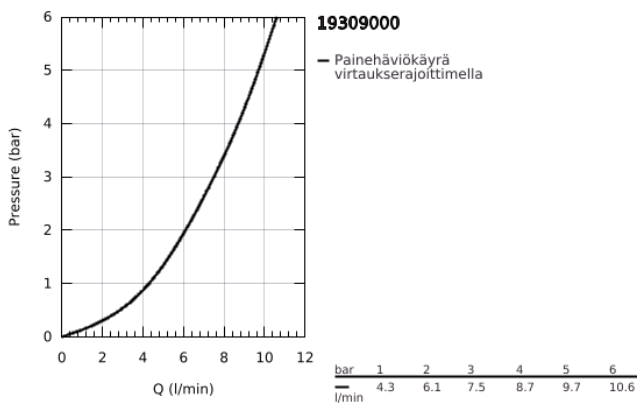

19 309 000 ALLURE 3-REIKÄINEN PESUALLASHANA S-SIZE

TUOTESELOSTE

- Colour: chrome
- Seinäasennus
- Ilman piiloasennusosaa
- Setti lopullista asennusta varten:
- 33 769
- with metal plate
- GROHE LongLife viimeistely
- virtaaman rajoitin 8 l/min.
- Poresuutin
- Asennuskorkeus 110 mm
- ulottuma 172 mm

19 309 000 ALLURE 3-REIKÄINEN PESUALLASHANA S-SIZE

VARAOSAT, maaliskuuta 2013 – now

- 1: Kahva (Tilausno. 46609000)
- 2: Kansi (Tilausno. 09038000)
- 3: Poresuutin (Tilausno. 13220000)
- 4: Virtauksenrajoitin (Tilausno. 46324000)
- 5: Lämpötilanrajoitin (Tilausno. 46375000)*
- 6: Jatkokappalesarja (Tilausno. 46191000)*