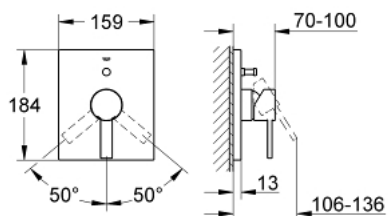

19 315 000 ALLURE VIPUHANA AMMEELLE JA SUIHKULLE

TUOTESELOSTE

- Colour: chrome
- Setti lopullista asennusta varten:
- 33 961 000, 33 963 000, 33 965 000
- Ilman piiloasennusosaa
- GROHE LongLife viimeistely
- Automaattinen vaihdin: amme/suihku
- peitelaipan ja varren tiiviste
- Peitelaippa, metalli
- peitetty kytkintä