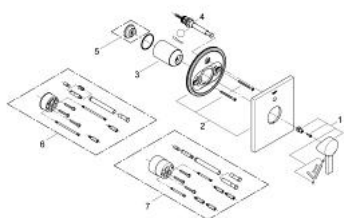

19 315 000 ALLURE VIPUHANA AMMEELLE JA SUIHKULLE

TUOTESELOSTE

- Colour: chrome
- Setti lopullista asennusta varten:
- 33 961 000, 33 963 000, 33 965 000
- Ilman piiloasennusosaa
- GROHE LongLife viimeistely
- Automaattinen vaihdin: amme/suihku
- peitelaipan ja varren tiiviste
- Peitelaippa, metalli
- peitetty kytkintä

19 315 000 ALLURE VIPUHANA AMMEELLE JA SUIHKULLE

VARAOSAT, elokuuta 2010 – now

- 1: Kahva (Tilausno. 46609000)
- 2: Täyttöputki (Tilausno. 46614000)
- 3: Kansi (Tilausno. 09038000)
- 4: Vaihdin (Tilausno. 46737000)
- 5: Lämpötilanrajoitin (Tilausno. 46375000)*
- 6: Jatkokappalesarja (Tilausno. 46191000)*
- 7: Jatkokappalesarja (Tilausno. 46343000)*