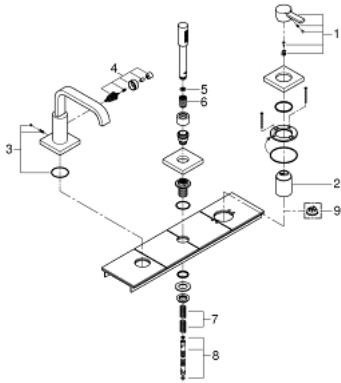

19 316 000 ALLURE KOLMIREIKÄINEN AMME- JA SUIHKUYHDISTELMÄ

TUOTESELOSTE

- Colour: chrome
- tasoasennukseen
- GROHE LongLife viimeistely
- pinta-asennusosat rungolle 33 339
- without baseframe
- Sisältää:
- Vipuhanallinen sekoitin
- ammeen juoksuputki automaattisella vaihtimella: amme/suihku
- Sena käsisuihku (28 034 000)
- Metallinen suihkuletku 2000mm (aina krominen, riippumatta setin väristä)
- Vähimmäispaine 1,0 baaria

19 316 000 ALLURE KOLMIREIKÄINEN AMME- JA SUIHKUYHDISTELMÄ

VARAOSAT, maaliskuuta 2015 – now

- 1: Kahva (Tilausno. 46609000)
- 2: Kansi (Tilausno. 09038000)
- 3: Juoksuputken kytkentäsarjan (Tilausno. 45396000)
- 4: Vaihtosarja kiertuventtiiliin (Tilausno. 46612000)
- 5: Poistovesikaivo (Tilausno. 0700200M)
- 6: Kartiomutteri (Tilausno. 08864000)
- 7: Puristusjousi (Tilausno. 00869000)
- 8: Metallinen suihkuletku (Tilausno. 28146000)
- 9: Lämpötilanrajoitin (Tilausno. 46375000)*