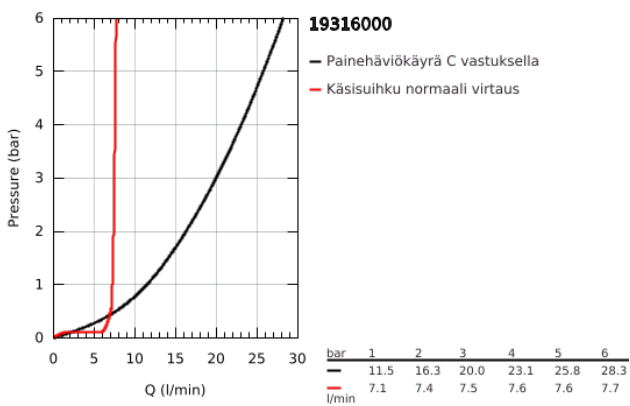

19 316 000 ALLURE KOLMIREIKÄINEN AMME- JA SUIHKUYHDISTELMÄ

TUOTESELOSTE

- Colour: chrome
- tasoasennukseen
- GROHE LongLife viimeistely
- pinta-asennusosat rungolle 33 339
- without baseframe
- Sisältää:
- Vipuhanallinen sekoitin
- ammeen juoksuputki automaattisella vaihtimella: amme/suihku
- Sena käsisuihku (28 034 000)
- Metallinen suihkuletku 2000mm (aina krominen, riippumatta setin väristä)
- Vähimmäispaine 1,0 baaria