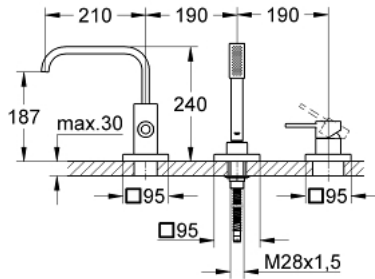

19 316 000 ALLURE KOLMIREIKÄINEN AMME- JA SUIHKUYHDISTELMÄ

TUOTESELOSTE

- Colour: chrome
- tasoasennukseen
- GROHE LongLife viimeistely
- pinta-asennusosat rungolle 33 339
- without baseframe
- Sisältää:
- Vipuhanallinen sekoitin
- ammeen juoksuputki automaattisella vaihtimella: amme/suihku
- Sena käsisuihku (28 034 000)
- Metallinen suihkuletku 2000mm (aina krominen, riippumatta setin väristä)
- Vähimmäispaine 1,0 baaria

19 316 000 ALLURE KOLMIREIKÄINEN AMME- JA SUIHKUYHDISTELMÄ

VARAOSAT, maaliskuuta 2015 – now

- 1: Kahva (Tilausno. 46609000)
- 2: Kansi (Tilausno. 09038000)
- 3: Juoksuputken kytkentäsarjan (Tilausno. 45396000)
- 4: Vaihtosarja kiertuventtiiliin (Tilausno. 46612000)
- 5: Poistovesikaivo (Tilausno. 0700200M)
- 6: Kartiomutteri (Tilausno. 08864000)
- 7: Puristusjousi (Tilausno. 00869000)
- 8: Metallinen suihkuletku (Tilausno. 28146000)
- 9: Lämpötilanrajoitin (Tilausno. 46375000)*