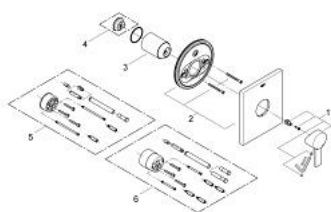

19 317 000 ALLURE VIPUHANA SUIHKULLE

VARAOSAT, kesäkuuta 2005 – now

- 1: Kahva (Tilausnro. 46609000)
- 2: Täyttöputki (Tilausnro. 46613000)
- 3: Kansi (Tilausnro. 09038000)
- 4: Lämpötilanrajoitin (Tilausnro. 46375000)*
- 5: Jatkokappalesarja (Tilausnro. 46191000)*
- 6: Jatkokappalesarja (Tilausnro. 46343000)*

* Erikoistarvikkeet