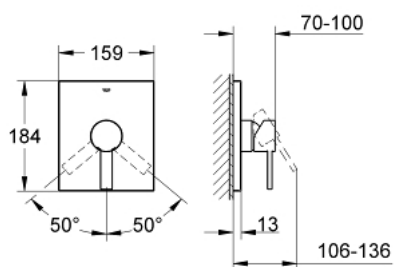

### TUOTESELOSTE

- Colour: chrome
- Setti lopullista asennusta varten:
- 33963000
- Ilman piiloasennusosaa
- GROHE LongLife viimeistely
- peitelaipan ja varren tiiviste
- Peitelaippa, metalli
- peitetty kytkintä