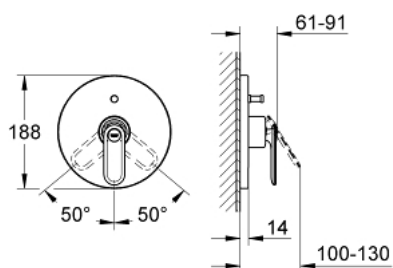

19 344 000 VERIS VIPUHANA AMMEELLE JA SUIHKULLE

TUOTESELOSTE

- Colour: chrome
- Setti lopullista asennusta varten:
 - 33 961 000, 33 963 000, 33 965 000
- Ilman piiloasennusosaa
- GROHE LongLife viimeistely
- Automaattinen vaihdin: amme/suihku
- peitelaiipan ja varren tiiviste
- Peitelaiippa, metalli
- peitetty kytkintä