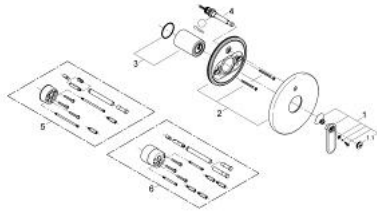

19 344 000 VERIS VIPUHANA AMMEELLE JA SUIHKULLE

TUOTESELOSTE

- Colour: chrome
- Setti lopullista asennusta varten:
 - 33 961 000, 33 963 000, 33 965 000
- Ilman piiloasennusosaa
- GROHE LongLife viimeistely
- Automaattinen vaihdin: amme/suihku
- peitelaiipan ja varren tiiviste
- Peitelaiippa, metalli
- peitetty kytkintä

19 344 000 VERIS VIPUHANA AMMEELLE JA SUIHKULLE

VARAOSAT, kesäkuuta 2010 – now

1: Kahva (Tilausnro. 46667000)

1.1: Huuhtelupainike (Tilausnro. 46672000)

2: Täyttöputki (Tilausnro. 46586000)

3: Kansi (Tilausnro. 46668000)