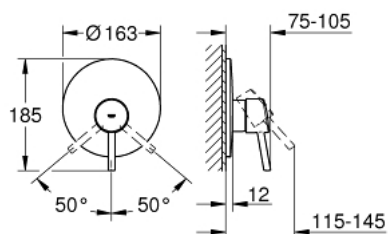

19 345 001 **CONCETTO VIPUHANA SUIHKULLE**

TUOTESELOSTE

- Colour: chrome
- trim set for use with rough-in box 33 963 001, 33 964 001, 33 965 001
- Ilman piiloasennusosaa
- Metallikahva
- GROHE LongLife viimeistely
- peitelaipan ja varren tiiviste
- seinälaippa
- piilokiinnitys