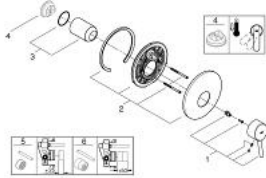

19 345 001 **CONCETTO VIPUHANA SUIHKULLE**

TUOTESELOSTE

- Colour: chrome
- trim set for use with rough-in box 33 963 001, 33 964 001, 33 965 001
- Ilman piiloasennusosaa
- Metallikahva
- GROHE LongLife viimeistely
- peitelaipan ja varren tiiviste
- seinälaippa
- piilokiinnitys

19 345 001 **CONCETTO VIPUHANA SUIHKULLE**

VARAOSAT, joulukuuta 2015 – now

1: Kahva (Tilausno. 46723000)

2: Täyttöputki (Tilausno. 46904000)

3: Kansi (Tilausno. 06874000)

4: Lämpötilanrajoitin (Tilausno. 46375000)*