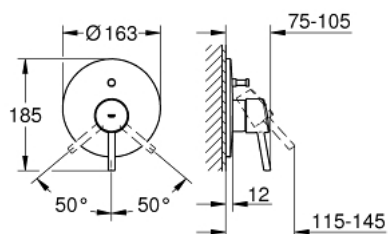

### TUOTESELOSTE

- Colour: chrome
- trim set for use with rough-in box 33 963 001 or 33 965 001
- Ilman piiloasennusosaa
- Metallikahva
- GROHE LongLife viimeistely
- Automaattinen vaihdin: amme/suihku
- peitelaipan ja varren tiiviste
- seinälaippa
- peitetty kytkintä