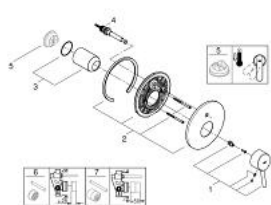

19 346 001 **CONCETTO VIPUHANA AMMEELLE JA SUIHKULLE**

VARAOSAT, joulukuuta 2015 – now

- 1: Kahva (Tilausnro. 46723000)
- 2: Täyttöputki (Tilausnro. 46905000)
- 3: Kansi (Tilausnro. 06874000)
- 4: Vaihdin (Tilausnro. 46737000)
- 5: Lämpötilanrajoitin (Tilausnro. 46375000)*
- 6: Jatkokappalesarja (Tilausnro. 46191000)*
- 7: Jatkokappalesarja (Tilausnro. 46343000)*

* Erikoistarvikkeet