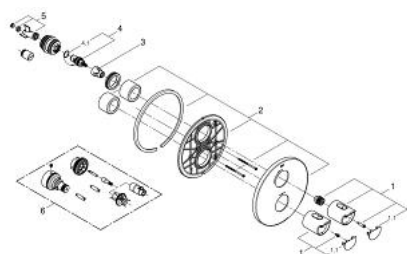

19 354 001 GROHTHERM 2000 TERMOSTAATTIHANA SUIHKULLE

TUOTESELOSTE

- Colour: chrome
- Setti lopullista asennusta varten:
- GROHE Rapido T 35 500 000/35 050 000
- GROHE FastFixation seinälevy peitetyllä kiinnityksellä
- GROHE LongLife viimeistely
- GROHE Aqua Paddles, ergonomically shaped handles
- GROHE SafeStop lämpötilan rajoitus (38 °C)
- GROHE SafeStop Plus vaihtoehtoinen 43°C lämpötilarajoitin
- Virtauksen voimakkuuden säätökahva, jossa ekopainike ja yksilöllisesti säädettävä virtauksen rajoitus
- keraaminen sulku (CarboDur) 1/2", 180°
- Ilman piiloasennusosaa

19 354 001 GROHTHERM 2000 TERMOSTAATTIHANA SUIHKULLE

VARAOSAT, huhtikuuta 2014 – now

- 1: Kahva (Tilausnro. 47920000)
- 1.1: Huuhtelupainike (Tilausnro. 4791900M)
- 2: Täyttöputki (Tilausnro. 47809000)
- 3: Seis (Tilausnro. 10093000)
- 4: Keraaminen sulku 1/2" (Tilausnro. 45346000)
- 4.1: O-rengas Ø 18,2 x Ø 1,7 (Tilausnro. 0392400M)
- 5: liitoskappale (Tilausnro. 12702000)
- 6: Jatkosarja 27,5 mm (Tilausnro. 47780000)*