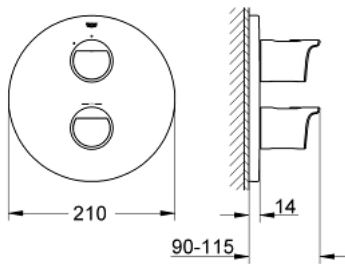

19 354 001 GROHTHERM 2000 TERMOSTAATTIHANA SUIHKULLE

TUOTESELOSTE

- Colour: chrome
- Setti lopullista asennusta varten:
- GROHE Rapido T 35 500 000/35 050 000
- GROHE FastFixation seinälevy peitetyllä kiinnityksellä
- GROHE LongLife viimeistely
- GROHE Aqua Paddles, ergonomically shaped handles
- GROHE SafeStop lämpötilan rajoitus (38 °C)
- GROHE SafeStop Plus vaihtoehtoinen 43°C lämpötilarajoitin
- Virtauksen voimakkuuden säätökahva, jossa ekopainike ja yksilöllisesti säädettävä virtauksen rajoitus
- keraaminen sulku (CarboDur) 1/2", 180°
- Ilman piiloasennusosaa

19 354 001 GROHTHERM 2000 TERMOSTAATTIHANA SUIHKULLE

VARAOSAT, huhtikuuta 2014 – now

- 1: Kahva (Tilausnro. 47920000)
- 1.1: Huuhtelupainike (Tilausnro. 4791900M)
- 2: Täyttöputki (Tilausnro. 47809000)
- 3: Seis (Tilausnro. 10093000)
- 4: Keraaminen sulku 1/2" (Tilausnro. 45346000)
- 4.1: O-rengas Ø 18,2 x Ø 1,7 (Tilausnro. 0392400M)
- 5: liitoskappale (Tilausnro. 12702000)
- 6: Jatkosarja 27,5 mm (Tilausnro. 47780000)*