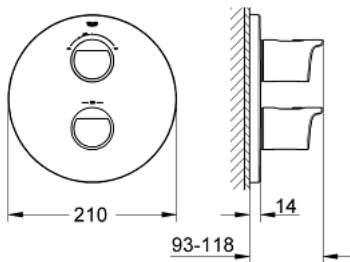

19 355 001 GROHTHERM 2000 TERMOSTAATTI, JOSSA KAKSI-SUUNTAINEN DIVERTTERI AMMEELLE TAI SUIHKULLE USEAMPI KUIN YKSI POISTOPUTKI

TUOTESELOSTE

- Colour: chrome
- Setti lopullista asennusta varten:
- Rapido 35 500
- GROHE FastFixation seinälevy peitetyllä kiinnityksellä
- GROHE LongLife viimeistely
- GROHE Aqua Paddles, ergonomically shaped handles
- GROHE SafeStop lämpötilan rajoitus (38 °C)
- GROHE SafeStop Plus vaihtoehtoinen 43°C lämpötilarajoitin
- GROHE AquaDimmer monitoimisena:
 - - integroitu GROHE EcoButton(säästöpainike suihkun säästökatkaisua varten)
 - - virtauksen määrän hallinta
 - - vaihdin: amme/suihku
- Ilman piiloasennusosaa

19 355 001 GROHTHERM 2000 TERMOSTAATTI, JOSSA KAKSI-SUUNTAINEN DIVERTTERI AMMEELLE TAI SUIHKULLE USEAMPI KUIN YKSI POISTOPUTKI

VARAOSAT, huhtikuuta 2014 – now

- 1: Kahva (Tilausno. 47920000)
- 1.1: Huuhtelupainike (Tilausno. 4791900M)
- 2: suljinkahva (Tilausno. 47921000)
- 2.1: Huuhtelupainike (Tilausno. 4791900M)
- 3: Täyttöputki (Tilausno. 47810000)
- 4: Stop ring (Tilausno. 47922000)
- 5: Aquadimmer (Tilausno. 47364000)
- 6: liitoskappale (Tilausno. 12701000)
- 7: Jatkosarja 27,5 mm (Tilausno. 47781000)*
- 8: Holkkiavain (Tilausno. 19332000)*