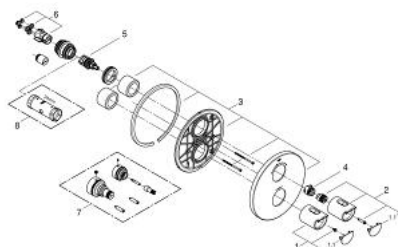

19 355 001 GROHTHERM 2000 TERMOSTAATTI, JOSSA KAKSI-SUUNTAINEN DIVERTTERI AMMEELLE TAI SUIHKULLE USEAMPI KUIN YKSI POISTOPUTKI

TUOTESELOSTE

- Colour: chrome
- Setti lopullista asennusta varten:
- Rapido 35 500
- GROHE FastFixation seinälevy peitetyllä kiinnityksellä
- GROHE LongLife viimeistely
- GROHE Aqua Paddles, ergonomically shaped handles
- GROHE SafeStop lämpötilan rajoitus (38 °C)
- GROHE SafeStop Plus vaihtoehtoinen 43°C lämpötilarajoitin
- GROHE AquaDimmer monitoimisena:
 - - integroitu GROHE EcoButton(säästöpainike suihkun säästökatkaisua varten)
 - - virtauksen määrän hallinta
 - - vaihdin: amme/suihku
- Ilman piiloasennusosaa

19 355 001 GROHTHERM 2000 TERMOSTAATTI, JOSSA KAKSI-SUUNTAINEN DIVERTTERI AMMEELLE TAI SUIHKULLE USEAMPI KUIN YKSI POISTOPUTKI

VARAOSAT, huhtikuuta 2014 – now

- 1: Kahva (Tilausno. 47920000)
- 1.1: Huuhtelupainike (Tilausno. 4791900M)
- 2: suljinkahva (Tilausno. 47921000)
- 2.1: Huuhtelupainike (Tilausno. 4791900M)
- 3: Täyttöputki (Tilausno. 47810000)
- 4: Stop ring (Tilausno. 47922000)
- 5: Aquadimmer (Tilausno. 47364000)
- 6: liitoskappale (Tilausno. 12701000)
- 7: Jatkosarja 27,5 mm (Tilausno. 47781000)*
- 8: Holkkiavain (Tilausno. 19332000)*