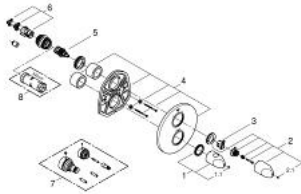

19 364 000 **VERIS TERMOSTAATTI, JOSSA KAKSI-SUUNTAINEN DIVERTTERI
AMMELLE TAI SUIHKULLE USEAMPI KUIN YKSI POISTOPUTKI**

TUOTESELOSTE

- Colour: chrome
- Setti lopullista asennusta varten:
- Rapido 35 500
- Ilman piiloasennusosaa
- GROHE LongLife viimeistely
- GROHE SafeStop Plus vaihtoehtoinen 43°C lämpötilarajoitin
- Aquadimmer, jossa useita toimintoja:
- sulku ja vesimäärän kontrollointi
- diverter for 2 outlets
- GROHE FastFixation seinälevy peitetyllä kiinnityksellä
- Peitelaippa, metalli
- Metallikahvat

19 364 000 VERIS TERMOSTAATTI, JOSSA KAKSI-SUUNTAINEN DIVERTTERI AMMEELLE TAI SUIHKULLE USEAMPI KUIN YKSI POISTOPUTKI

VARAOSAT, huhtikuuta 2014 – now

1: Termostaattikahva, metallinen (Tilausno. 47729000)