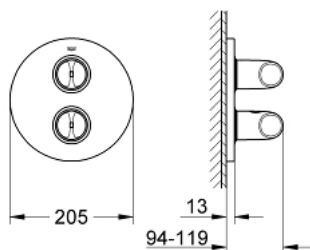

19 364 000 **VERIS TERMOSTAATTI, JOSSA KAKSI-SUUNTAINEN DIVERTTERI
AMMELLE TAI SUIHKULLE USEAMPI KUIN YKSI POISTOPUTKI**

TUOTESELOSTE

- Colour: chrome
- Setti lopullista asennusta varten:
- Rapido 35 500
- Ilman piiloasennusosaa
- GROHE LongLife viimeistely
- GROHE SafeStop Plus vaihtoehtoinen 43°C lämpötilarajoitin
- Aquadimmer, jossa useita toimintoja:
- sulku ja vesimäärän kontrollointi
- diverter for 2 outlets
- GROHE FastFixation seinälevy peitetyllä kiinnityksellä
- Peitelaippa, metalli
- Metallikahvat

6: liitoskappale (Tilausno. 12701000)

7: Jatkosarja 27,5 mm (Tilausno. 47781000)*

8: Holkkiavain (Tilausno. 19332000)*

* Erikoistarvikkeet