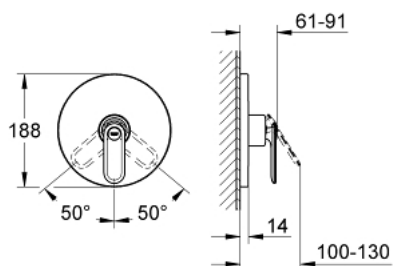

19 367 000 **VERIS VIPUHANA SUIHKULLE**

TUOTESELOSTE

- Colour: chrome
- Setti lopullista asennusta varten:
- 33963000
- Ilman piiloasennusosaa
- GROHE LongLife viimeistely
- peitelaipan ja varren tiiviste
- Peitelaippa, metalli
- peitetty kytkintä