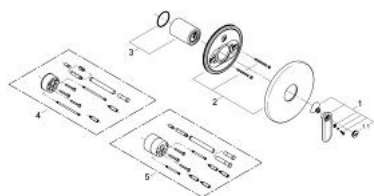

19 367 000 **VERIS VIPUHANA SUIHKULLE**

TUOTESELOSTE

- Colour: chrome
- Setti lopullista asennusta varten:
- 33963000
- Ilman piiloasennusosaa
- GROHE LongLife viimeistely
- peitelaipan ja varren tiiviste
- Peitelaippa, metalli
- peitetty kytkintä

19 367 000 VERIS VIPUHANA SUIHKULLE

VARAOSAT, kesäkuuta 2010 – now

1: Kahva (Tilausnro. 46667000)

1.1: Huuhtelupainike (Tilausnro. 46672000)

2: Täyttöputki (Tilausnro. 46587000)

3: Kansi (Tilausnro. 46668000)