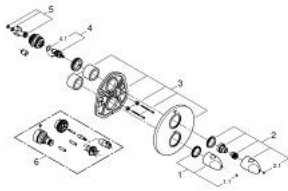

19 369 000 VERIS TERMOSTAATTIHANA SUIHKULLE

VARAOSAT, huhtikuuta 2014 – now

1: Termostaattikahva, metallinen (Tilausno. 47729000)

1.1: Huuhtelupainike (Tilausno. 4781800M)

2: Suljinkahva säästöpainike (Tilausno. 47813000)

2.1: Huuhtelupainike (Tilausno. 4781800M)

3: Täyttöputki (Tilausno. 47817000)

4: Keraaminen sulku 1/2" (Tilausno. 45346000)

4.1: O-rengas Ø 18,2 x Ø 1,7 (Tilausno. 0392400M)

5: liitoskappale (Tilausno. 12702000)

6: Jatkosarja 27,5 mm (Tilausno. 47780000)*

* Erikoistarvikkeet