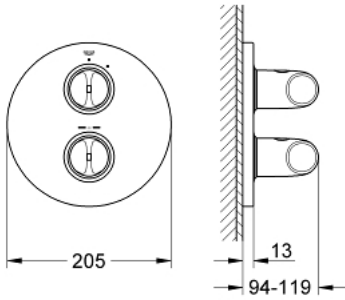

19 369 000 VERIS TERMOSTAATTIHANA SUIHKULLE

TUOTESELOSTE

- Colour: chrome
- Setti lopullista asennusta varten:
- GROHE Rapido T 35 500 000/35 050 000
- Ilman piiloasennusosaa
- GROHE LongLife viimeistely
- GROHE SafeStop Plus vaihtoehtoinen 43°C lämpötilarajoin
- Virtauksen voimakkuuden säätökahva, jossa ekopainike ja yksilöllisesti säädettävä virtauksen rajoitus
- keraamiset sulut (CarboDur) 1/2", 180°
- GROHE FastFixation seinälevy peitetyllä kiinnityksellä
- Peitelaippa, metalli
- Metallikahvat

2.1: Huuhtelupainike (Tilausno. 4781800M)

3: Täyttöputki (Tilausno. 47817000)

4: Keraaminen sulku 1/2" (Tilausno. 45346000)

4.1: O-rengas Ø 18,2 x Ø 1,7 (Tilausno. 0392400M)

5: liitoskappale (Tilausno. 12702000)

6: Jatkosarja 27,5 mm (Tilausno. 47780000)*

* Erikoistarvikkeet