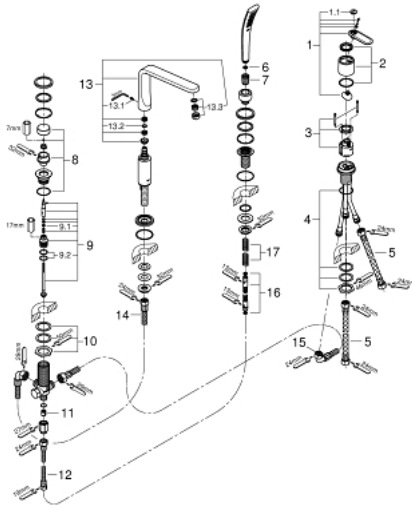

19 373 000 VERIS NELIREIKÄINEN AMME- JA SUIHKUYHDISTELMÄ

TUOTESELOSTE

- Colour: chrome
- GROHE SilkMove 46 mm:n keraaminen säätöosa
- GROHE LongLife viimeistely
- Sisältää:
- Esirakennetut hana-asennukset
- Vipuhanallinen sekoitin
- ammeen juoksuputki poresuuttimella
- vaihdin: amme/suihku
- Veris Stick-käsisuihku 27 184
- suihkuletku 2 000 mm, metalli
- asennuslevy
- Joustavat liitosletkut
- liitäntä suihkuletkulle
- Varustettu takaiskuventtiilillä
- Vähimmäispaine 1,0 baaria

19 373 000 VERIS NELIREIKÄINEN AMME- JA SUIHKUYHDISTELMÄ

VARAOSAT, lokakuuta 2008 – now

- 1: Kahva (Tilausnro. 46667000)
- 1.1: Huuhtelupainike (Tilausnro. 46672000)
- 2: Kansi (Tilausnro. 46666000)
- 3: Kansi (Tilausnro. 46665000)
- 4: Kasetti (Tilausnro. 46048000)
- 5: Akselin kiinnityssarja M36 x 1,5 (Tilausnro. 45164000)
- 6: Putki (Tilausnro. 07227000)
- 7: Poistovesikaivo (Tilausnro. 0700200M)
- 8: Kartiomutteri (Tilausnro. 08864000)
- 9: Vaihinnappi (Tilausnro. 45997000)
- 10: Vaihdin (Tilausnro. 45443000)
- 10.1: Tiivisterengas Ø 6 x Ø 2 (Tilausnro. 0128300M)
- 10.2: Tiivisterengas (Tilausnro. 0120500M)
- 11: Vaihtosarja akselin kiinnikkeeseen (Tilausnro. 45444000)
- 12: Yksisuuntaventtiili ½" (Tilausnro. 08565000)
- 13: Putki (Tilausnro. 07300000)
- 14: Juoksuputki (Tilausnro. 13250000)
- 14.1: Ruuviseti (Tilausnro. 46670000)
- 14.2: Tiivisterengas (Tilausnro. 0128500M)
- 14.3: Poresuutin (Tilausnro. 13922000)
- 15: Putki (Tilausnro. 48018000)
- 16: Putki (Tilausnro. 48017000)
- 16: Metallinen suihkuletku (Tilausnro. 28146000)
- 17: Puristusjousi (Tilausnro. 00869000)