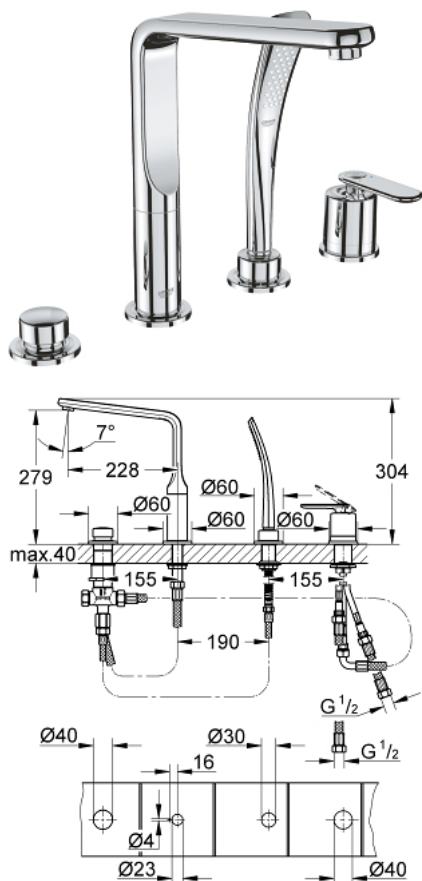

19 373 000 VERIS NELIREIKÄINEN AMME- JA SUIHKUYHDISTELMÄ

TUOTESELOSTE

- Colour: chrome
- GROHE SilkMove 46 mm:n keraaminen säätöosa
- GROHE LongLife viimeistely
- Sisältää:
- Esirakennetut hana-asennukset
- Vipuhanallinen sekoitin
- ammeen juoksuputki poresuuttimella
- vaihdin: amme/suihku
- Veris Stick-käsisuihku 27 184
- suihkuletku 2 000 mm, metalli
- asennuslevy
- Joustavat liitosletkut
- liitäntä suihkuletkulle
- Varustettu takaiskuventtiilillä
- Vähimmäispaine 1,0 baaria

19 373 000 VERIS NELIREIKÄINEN AMME- JA SUIHKUYHDISTELMÄ

VARAOSAT, lokakuuta 2008 – now

- 1: Kahva (Tilausnro. 46667000)
- 1.1: Huuhtelupainike (Tilausnro. 46672000)
- 2: Kansi (Tilausnro. 46666000)
- 3: Kansi (Tilausnro. 46665000)
- 4: Kasetti (Tilausnro. 46048000)
- 5: Akselin kiinnityssarja M36 x 1,5 (Tilausnro. 45164000)
- 6: Putki (Tilausnro. 07227000)
- 7: Poistovesikaivo (Tilausnro. 0700200M)
- 8: Kartiomutteri (Tilausnro. 08864000)
- 9: Vaihinnappi (Tilausnro. 45997000)
- 10: Vaihdin (Tilausnro. 45443000)
- 10.1: Tiivisterengas Ø 6 x Ø 2 (Tilausnro. 0128300M)
- 10.2: Tiivisterengas (Tilausnro. 0120500M)
- 11: Vaihtosarja akselin kiinnikkeeseen (Tilausnro. 45444000)
- 12: Yksisuuntaventtiili ½" (Tilausnro. 08565000)
- 13: Putki (Tilausnro. 07300000)
- 14: Juoksuputki (Tilausnro. 13250000)
- 14.1: Ruuviseti (Tilausnro. 46670000)
- 14.2: Tiivisterengas (Tilausnro. 0128500M)
- 14.3: Poresuutin (Tilausnro. 13922000)
- 15: Putki (Tilausnro. 48018000)
- 16: Putki (Tilausnro. 48017000)
- 16: Metallinen suihkuletku (Tilausnro. 28146000)
- 17: Puristusjousi (Tilausnro. 00869000)