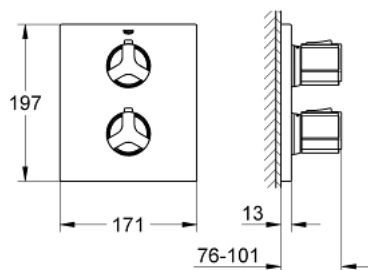

### TUOTESELOSTE

- Colour: chrome
- Setti lopullista asennusta varten:
- GROHE Rapido T 35 500 000/35 050 000
- GROHE LongLife viimeistely
- Lämmönsäätökahva, jossa turvakytkin (38 °C)
- GROHE SafeStop Plus vaihtoehtoinen 43°C lämpötilarajoin
- Virtauksen voimakkuuden säätökahva, jossa painike ja yksilöllisesti säädettävä virtauksen rajoitus
- peitelaipan ja varren tiiviste
- Metallikahvat
- Peitelaippa, metalli
- piilokiinnitys
- keraaminen sulku (CarboDur) 1/2", 180°
- Ilman piiloasennusosaa