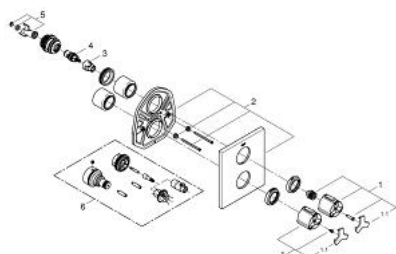

19 380 000 ALLURE TERMOSTAATTIHANA SUIHKULLE

VARAOSAT, maaliskuuta 2016 – now

1: Asteikkokahva Neotherm (Tilausno. 47786000)

1.1: Huuhtelupainike (Tilausno. 0635600M)

2: Täyttöputki (Tilausno. 47785000)

3: Seis (Tilausno. 10093000)

4: Keraaminen sulku 1/2" (Tilausno. 45346000)

5: liitoskappale (Tilausno. 12702000)

6: Jatkosarja 27,5 mm (Tilausno. 47780000)*

* Erikoistarvikkeet