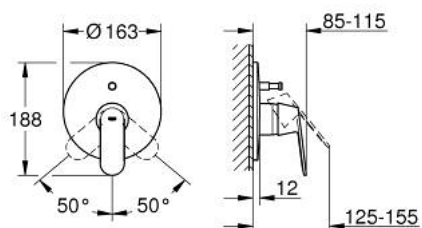

19 382 000 **EUROSMART COSMOPOLITAN VIPUHANA AMMEELLE JA SUIHKULLE**

**TUOTESELOSTE**

- Colour: chrome
- trim set for use with rough-in box 33 963 001 or 33 965 001
- Ilman piiloasennusosaa
- Metallikahva
- GROHE LongLife viimeistely
- Automaattinen vaihdin: amme/suihku
- peitelaipan ja varren tiiviste
- seinälaippa
- piilokiinnitys