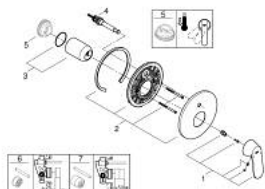

19 382 000 EUROSMART COSMOPOLITAN VIPUHANA AMMEELLE JA SUIHKULLE

VARAOSAT, marraskuuta 2015 – now

- 1: Kahva (Tilausnro. 46682000)
- 2: Täyttöputki (Tilausnro. 46905000)
- 3: Kansi (Tilausnro. 02693000)
- 4: Vaihdin (Tilausnro. 46737000)
- 5: Lämpötilanrajoitin (Tilausnro. 46308000)*
- 6: Jatkokappalesarja (Tilausnro. 46191000)*
- 7: Jatkokappalesarja (Tilausnro. 46343000)*

* Erikoistarvikkeet