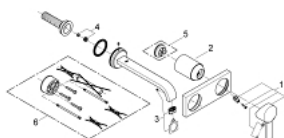

19 386 000 ALLURE 2-REIKÄINEN PESUALLASHANA M-SIZE

TUOTESELOSTE

- Colour: chrome
- Seinäasennus
- Ilman piiloasennusosaa
- Setti lopullista asennusta varten:
- 33 769
- with metal plate
- GROHE LongLife viimeistely
- virtaaman rajoitin 8 l/min.
- Poresuutin
- Asennuskorkeus 110 mm
- ulottuma 220 mm
- Vähimmäispaine 1,0 baaria

19 386 000 ALLURE 2-REIKÄINEN PESUALLASHANA M-SIZE

VARAOSAT, maaliskuuta 2013 – now

1: Kahva (Tilausno. 46609000)

2: Kansi (Tilausno. 09038000)

3: Poresuutin (Tilausno. 13220000)

4: Virtauksenrajoitin (Tilausno. 46324000)