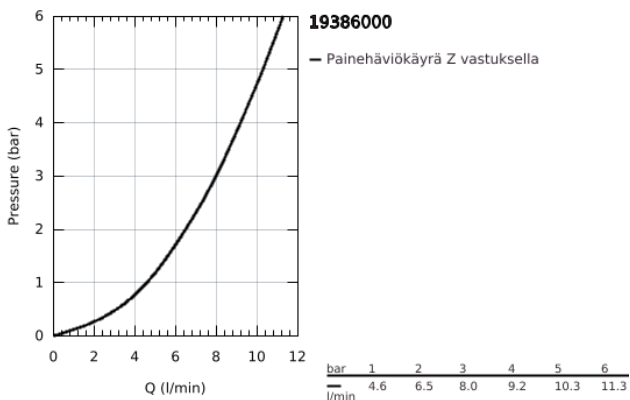

19 386 000 ALLURE 2-REIKÄINEN PESUALLASHANA M-SIZE

TUOTESELOSTE

- Colour: chrome
- Seinäasennus
- Ilman piiloasennusosaa
- Setti lopullista asennusta varten:
- 33 769
- with metal plate
- GROHE LongLife viimeistely
- virtaaman rajoitin 8 l/min.
- Poresuutin
- Asennuskorkeus 110 mm
- ulottuma 220 mm
- Vähimmäispaine 1,0 baaria

19 386 000 ALLURE 2-REIKÄINEN PESUALLASHANA M-SIZE

VARAOSAT, maaliskuuta 2013 – now

1: Kahva (Tilausno. 46609000)

2: Kansi (Tilausno. 09038000)

3: Poresuutin (Tilausno. 13220000)

4: Virtauksenrajoitin (Tilausno. 46324000)