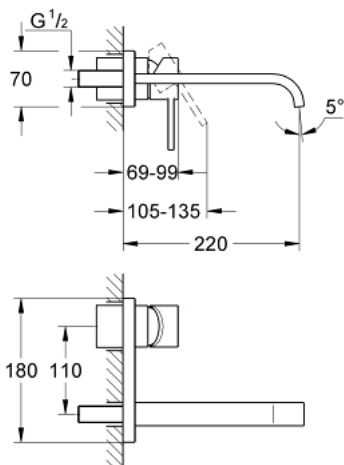

19 386 000 ALLURE 2-REIKÄINEN PESUALLASHANA M-SIZE

TUOTESELOSTE

- Colour: chrome
- Seinäasennus
- Ilman piiloasennusosaa
- Setti lopullista asennusta varten:
- 33 769
- with metal plate
- GROHE LongLife viimeistely
- virtaaman rajoitin 8 l/min.
- Poresuutin
- Asennuskorkeus 110 mm
- ulottuma 220 mm
- Vähimmäispaine 1,0 baaria

19 386 000 ALLURE 2-REIKÄINEN PESUALLASHANA M-SIZE

VARAOSAT, maaliskuuta 2013 – now

1: Kahva (Tilausno. 46609000)

2: Kansi (Tilausno. 09038000)

3: Poresuutin (Tilausno. 13220000)

4: Virtauksenrajoitin (Tilausno. 46324000)