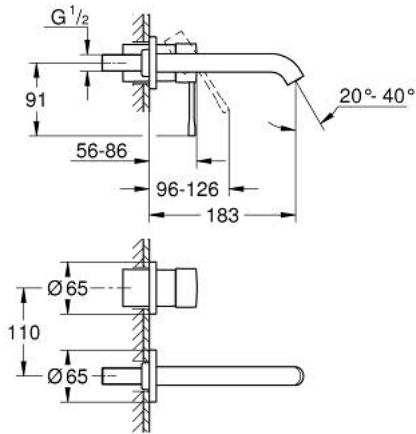

19 408 243 1 ESSENCE 2-REIKÄINEN PESUALLASHANA M-SIZE

TUOTESELOSTE

- Colour: matte black
- Seinäasennus
- Setti lopullista asennusta varten 23 571 000 / 32 635 000
- Ilman piiloasennusosaa
- Peitelaippa, metalli
- Metallikahva
- GROHE EcoJoy - poresuutin 5.7l/min
- GROHE AquaGuide säädettävä poresuutin
- Asennuskorkeus 110 mm
- Ulottuma 183 mm
- Vähimmäispaine 1,0 baaria

19 408 243 1 ESSENCE 2-REIKÄINEN PESUALLASHANA M-SIZE

VARAOSAT, toukokuuta 2024 – now

1: Kahva (Tilausno. 469162430)

2: Juoksuputki (Tilausno. 486382430)

2.1: Poresuutin (Tilausno. 48480000)

2.2: Ruuvi (Tilausno. 43094000)

3: Jatkokappale (Tilausno. 46943000)*

* Erikoistarvikkeet