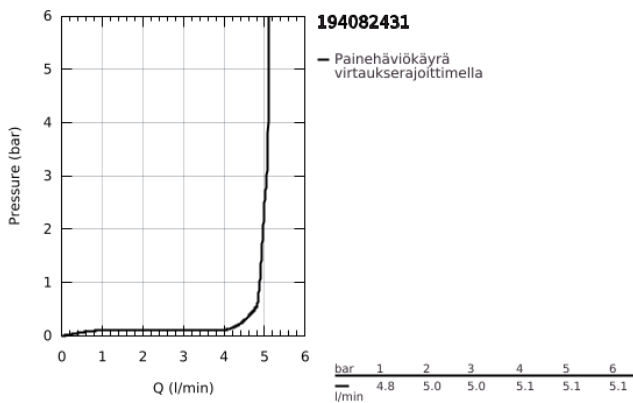

19 408 243 1 ESSENCE 2-REIKÄINEN PESUALLASHANA M-SIZE

TUOTESELOSTE

- Colour: matte black
- Seinäasennus
- Setti lopullista asennusta varten 23 571 000 / 32 635 000
- Ilman piiloasennusosaa
- Peitelaippa, metalli
- Metallikahva
- GROHE EcoJoy - poresuutin 5.7l/min
- GROHE AquaGuide säädettävä poresuutin
- Asennuskorkeus 110 mm
- Ulottuma 183 mm
- Vähimmäispaine 1,0 baaria

19 408 243 1 ESSENCE 2-REIKÄINEN PESUALLASHANA M-SIZE

VARAOSAT, toukokuuta 2024 – now

1: Kahva (Tilausno. 469162430)

2: Juoksuputki (Tilausno. 486382430)

2.1: Poresuutin (Tilausno. 48480000)

2.2: Ruuvi (Tilausno. 43094000)