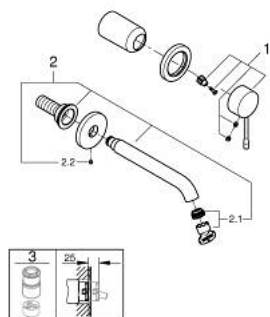

19 408 243 1 ESSENCE 2-REIKÄINEN PESUALLASHANA M-SIZE

TUOTESELOSTE

- Colour: matte black
- Seinäasennus
- Setti lopullista asennusta varten 23 571 000 / 32 635 000
- Ilman piiloasennusosaa
- Peitelaippa, metalli
- Metallikahva
- GROHE EcoJoy - poresuutin 5.7l/min
- GROHE AquaGuide säädettävä poresuutin
- Asennuskorkeus 110 mm
- Ulottuma 183 mm
- Vähimmäispaine 1,0 baaria

19 408 243 1 ESSENCE 2-REIKÄINEN PESUALLASHANA M-SIZE

VARAOSAT, toukokuuta 2024 – now

1: Kahva (Tilausno. 469162430)

2: Juoksuputki (Tilausno. 486382430)

2.1: Poresuutin (Tilausno. 48480000)

2.2: Ruuvi (Tilausno. 43094000)

3: Jatkokappale (Tilausno. 46943000)*

* Erikoistarvikkeet